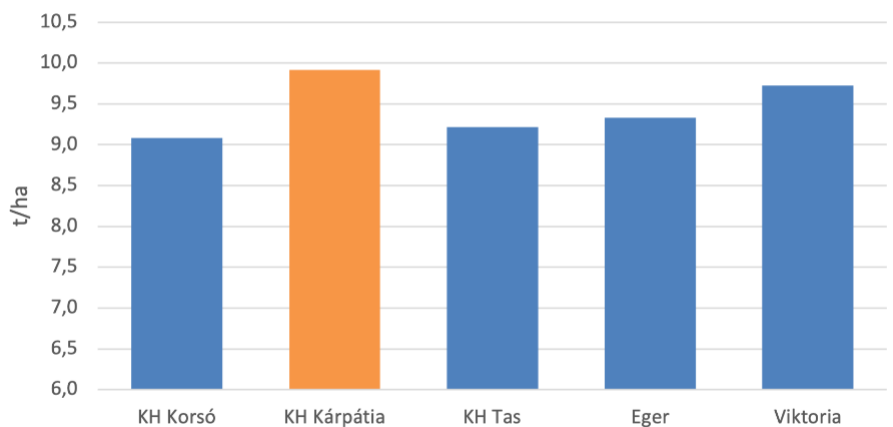

FAJTAJELLEMZŐK

hektolitertömeg	64 - 69 kg
fehérjetartalom	12 - 15 %
EMT	38 - 42 g

AGRONÓMIAI TULAJDONSÁGOK

télállóság	Kiváló
magasság	közepes (85 - 105 cm)
érescsoport	korai
alkalmazkodóképesség	9
állóképesség	8
betegségellenállóság	7

1 - gyenge, 9 - kiemelkedően jó

EREDMÉNYEK

Kisparcellás kísérleti fajtasor
Iregszemcse, 2021

2019-ben Dalmandon 5 legnagyobb termésű fajta között a legnagyobb hektolitersúlyt produkálta.