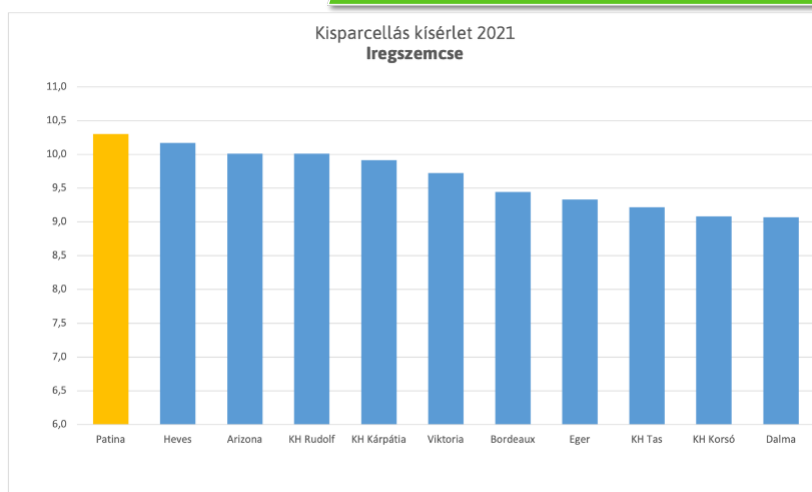

EREDMÉNYEK