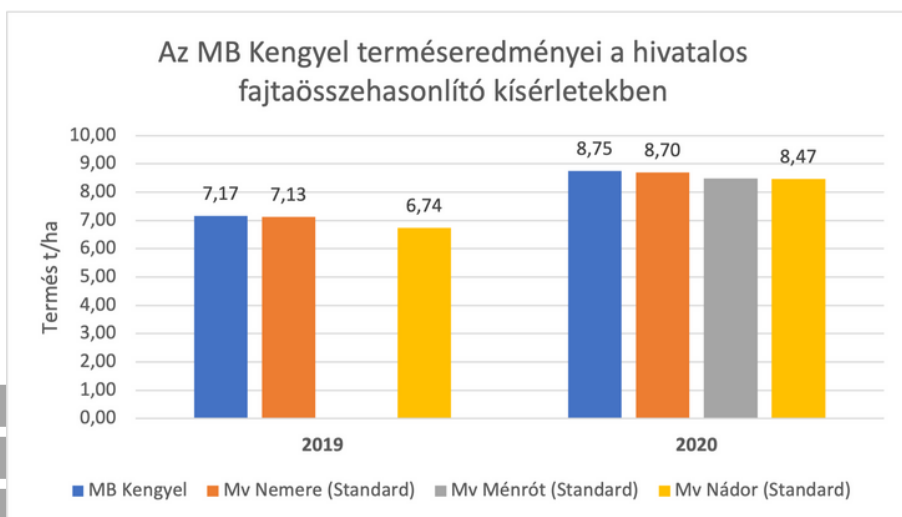

# MB KENGYEL

KORAI/MALMI BÚZA

KIEMELKEDŐ  
TERMŐKÉPESSÉGŰ, NAGYON  
KIEGYENSÚLYOZOTT  
TELJESÍTMÉNYŰ, SZÁLKÁS  
BÚZA.

Tetszetős kinézetű malmi tulajdonságokkal rendelkező szálkás búza.

Egy kiváló minőségű búza fajta, amely korán érik, és magassága 90-100 cm között alakul. A szár erős, ideális szilárdságú, és kitűnően alkalmazkodik és ellenálló a különböző körülményeknek.

## FAJTAJELLEMZŐK

Életforma	őszi
Magasság	90 - 100 cm
Kalásztípus	szálkás
Éréscsoport	korai