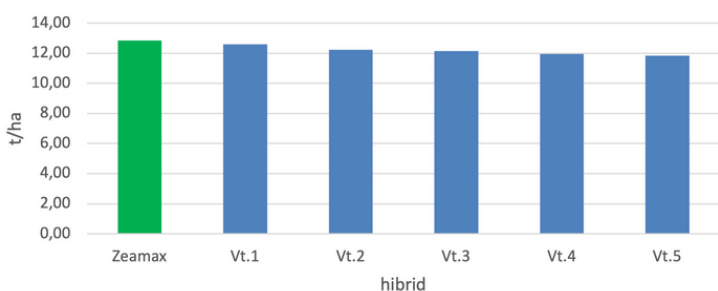

ZEAMAX

FAO 420-430

MAXIMALIZÁLJA A
TERMÉSÉT

Magas terméspotenciállal rendelkező középérésű kukorica. Csövei Csövei nagy méretűek, teljes hosszukban termékenyültek, amihez nagyban hozzájárul a vegetációs időszak alatt produkált nagy zöldtömege. Alacsony tőszám mellett is kiváló terméshozamot biztosít, ilyen körülmények között csövei óriási méretűvé nőnek.

Amennyiben az elmúlt évben nem sikerült elegendő mennyiségű és jó minőségű silókukoricát betárolni, akkor a Zeamax-ot középérésű silókukoricának is nyugodtan alkalmazhatjuk. Nagy csőtermése sok energiát szolgáltat, miközben a teljes növény keményítő- és emészthető rosttartalma is kiváló.

AGRONÓMIAI TULAJDONSÁGOK

Tenyészeitő	FAO 420-430
Javasolt tőszám - szemes	60 000 - 70 000
Javasolt tőszám - siló	70 000 - 80 000
Vízleadás	++++
Csőpenész ellenállóság	++++
Terméspotenciál	++++
Silózásra való alkalmasság	++++
Szárszilárdság	++++

A HIBRID ELŐNYEI

- ✓ Magas terméspotenciál
- ✓ Alacsony tőszámmal is vethető
- ✓ Jól alkalmazkodik a különböző körülményekhez
- ✓ Silókukoricaként is hasznosítható

EREDMÉNYEK

A Zeamax Szilasházán(Szlovákia) elért terméseredménye 14%-os víztartalomra számolva 2021