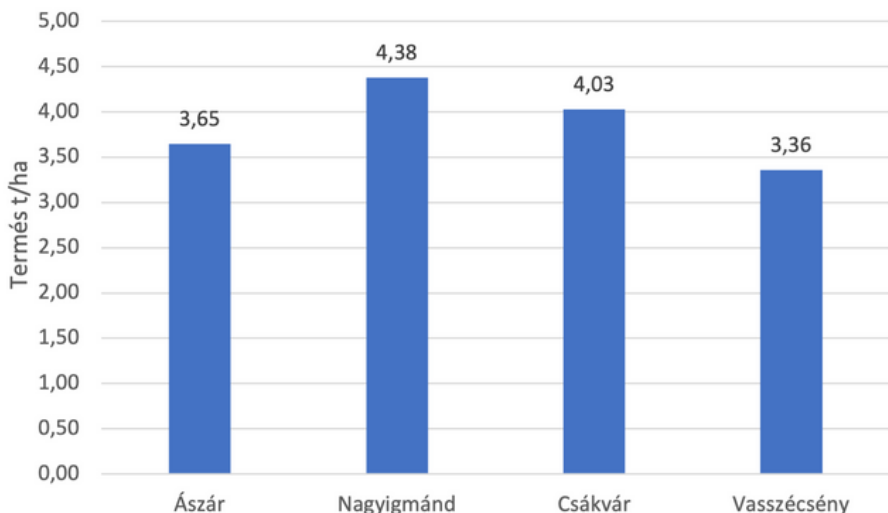

HYSUN 310 SU Express®

KÖZÉPKORAI NAPRAFORGÓ

Az Agromag Kft. portfóliójának új napraforgó hibridje kiemelkedő tulajdonságokkal rendelkezik, amelyek kiváló termőképességet és ellenállóságot biztosítanak a kedvezőtlen körülményekkel szemben.

Ezenkívül a napraforgó hibrid kiváló szárazságtűréssel is rendelkezik, ami fontos előny lehet olyan területeken, ahol az időjárási viszonyok változékonyak lehetnek, és a csapadékmennyiség ingadozásaival kell számolni.

AGRONÓMIAI TULAJDONSÁGOK

Kezdeti fejlődés	8
Megdőlés	8
Szádor ellenállóság	G+
Peronoszpóra ellenállóság	9
Sclerotonia (tányér) ellenállóság	9
Sclerotonia (szár) ellenállóság	9
Phomopsis ellenállóság	8
Javasolt tőszám	55 000 - 60 000
Technológiai / hibrid rezisztencia	Express
Virágzás	Középkorai
Magasság	Közepes
EKT	Magas

A HIBRID ELŐNYEI

- ✓ kiváló termőképesség
- ✓ elsőrangú szárazságtűrés
- ✓ kiváló betegségellenállóság

Magyarázat: 1 – gyenge, 9 – kiemelkedően jó

EREDMÉNYEK

Hysun 310 SU terméseredményei 2023

www.agromag.hu

info@agromag.hu

AGROMAG