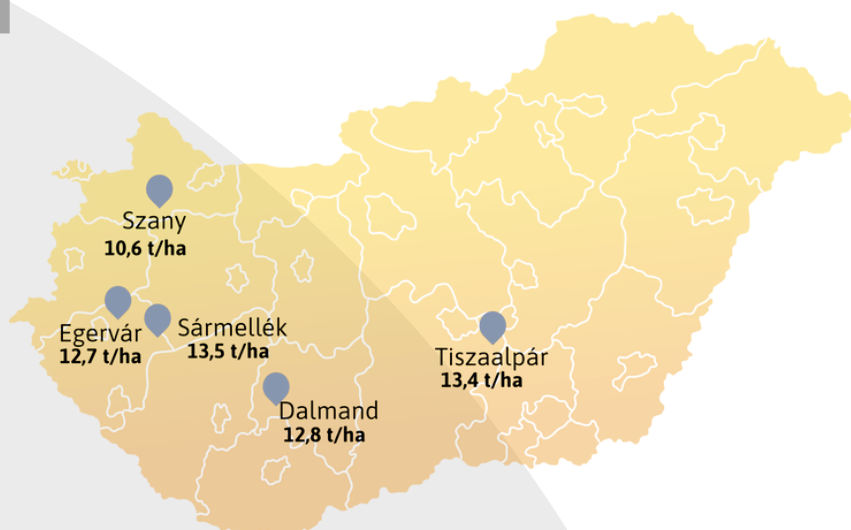

AKINOM

FAO 470-480

A középérésű éréscsoportban nagyon magas terméspotenciállal és kiváló vízleadással rendelkező hibrid. Lófogú szemtípusú.

AGRONÓMIAI TULAJDONSÁGOK

Tenyészdő	FAO 470-480
Javasolt tőszám	65 000 - 70 000
Tőszámreakció	plasztikus
Növénymagasság	magas
Sorok száma	18-22
Hektolitersúly	67-74 kg
Termésbiztonság	+++++
Vízleadás	++++
Szárasságtűrés	++++
Talajtípus tolerancia	++++
Alkalmazkodás szélsőségekhez	++++
EMT	340 g

EREDMÉNYEK

Év	Helyszín	Szemnedvesség (%)	Termés (t/ha)
2023	Hajdúböszörmény	16,10	15,88
2024	Bóly	16,50	13,61
2024	Szalánta	15,40	8,35

Termésedemények: 14% nedvességtartalomra korrigálva (2021.)