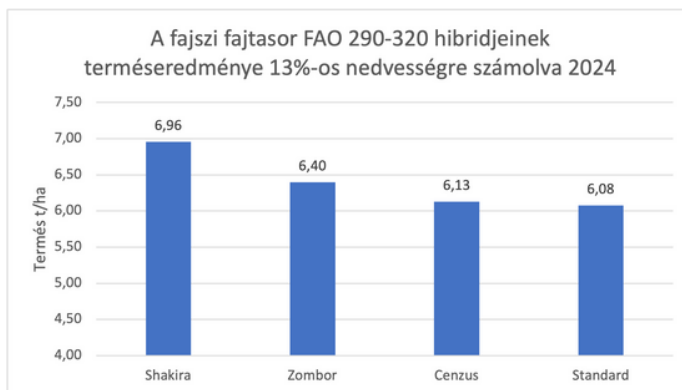

SHAKIRA

FAO 320-340

Korai szemeskukorica. Intenzív vízleadású, kifogástalan csőpenészellenállósággal rendelkező hibrid.

AGRONÓMIAI TULAJDONSÁGOK

Tenyészdő	FAO 320-340
Javasolt tőszám	60 000 - 79 000
Tőszámreakció	plasztikus
Növénymagasság	középmagas
Sorok száma	16
Hektolitersúly	77-79 kg
Vízleadás	+++++
Korai betakaríthatóság	+++++
Kezdeti fejlődés	++++
Alkalmasság másodvetésre	++++
Őszi búza/árpa elé vethető	+++++
Szárszilárdság	++++

Az éréscsoport végére jellemző termőképességgel és kiemelkedő szárazságtűréssel rendelkeznek. Csőpenész ellenállósága kiemelkedik a legtöbb piacon lévő hibrid közül. Ideális vízleadásának köszönhetően az őszi esők beállta előtt általában betakarítható. Kései vetésekben is már bizonyított. Vetőmagjának ár-érték aránya kiemelkedő.

Vízleadás tekintetében az országban a legmegbízhatóbb hibridek közé tartozik, évjárattól függetlenül.

EREDMÉNYEK

Év	Helyszín	Szemnedvesség (%)	Termés (t/ha)
2024	Bóly	15,50	10,65
2024	Fajsz	10,90	6,79

A HIBRID ELŐNYEI

- ✓ Intenzív vízleadás.
- ✓ Terméscsoport végére jellemző termőképesség.
- ✓ Kifogástalan csőpenész ellenállóság.
- ✓ Tervezhető jövedelmezőség.
- ✓ Kitűnő kezdeti fejlődés.
- ✓ Középmagas, kiváló szárszilárdság.